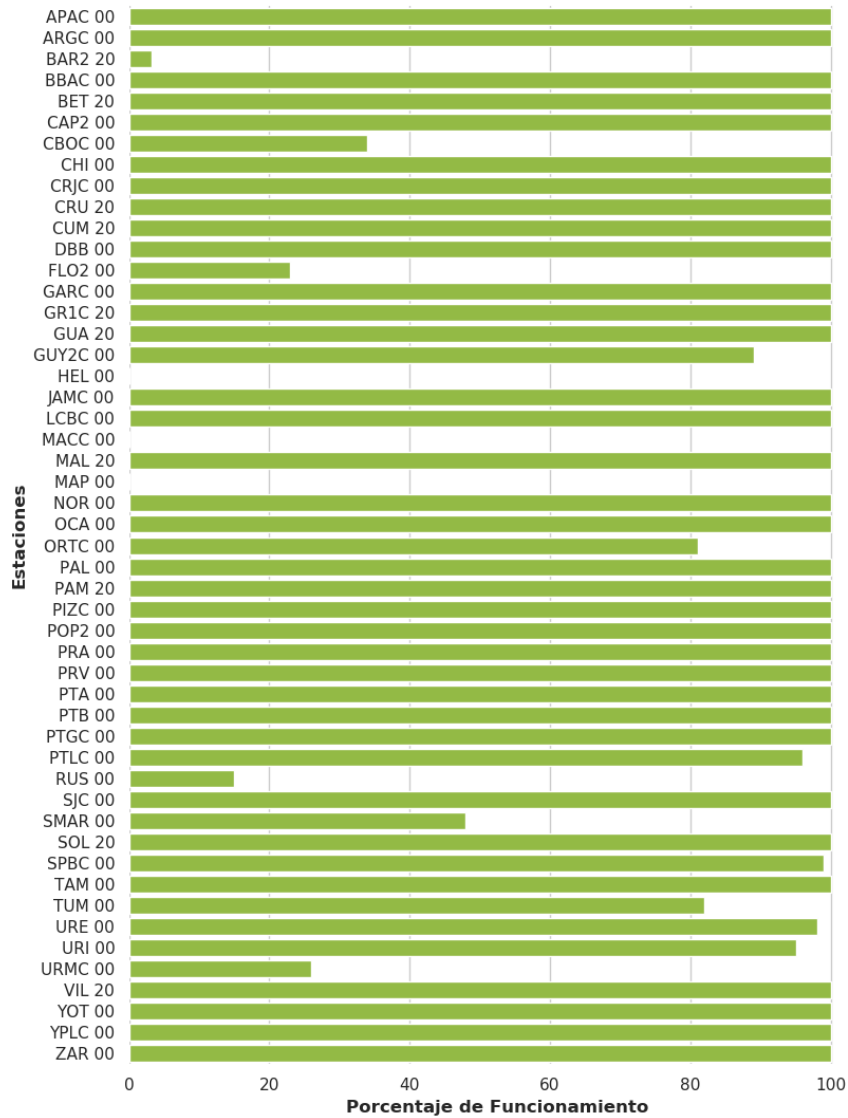

Ing. Sist. Oscar David Riobamba.

Ing. Sist. Carlos Guillermo Araujo Moncayo

2 FUNCIONAMIENTO DE LAS ESTACIONES

2.1 Mapa de las estaciones

Figura 2.1: Localización de las estaciones de la RSNC.

2.2 Histograma de funcionamiento de las estaciones

Figura 2.2: El porcentaje de funcionamiento es calculado en términos de la disponibilidad de los datos.

3

SISMICIDAD DE JULIO DE 2018

Durante el mes de julio se registraron 1249 eventos, de los cuales: 1147 corresponden a eventos locales, 10 a eventos regionales, 58 a eventos en el Océano Pacífico, 16 a eventos en el Mar Caribe y 18 a eventos Volcánicos. De los eventos localizados, 24 se determinaron como destacados, ver cuadro 3.1 y figura 3.1.