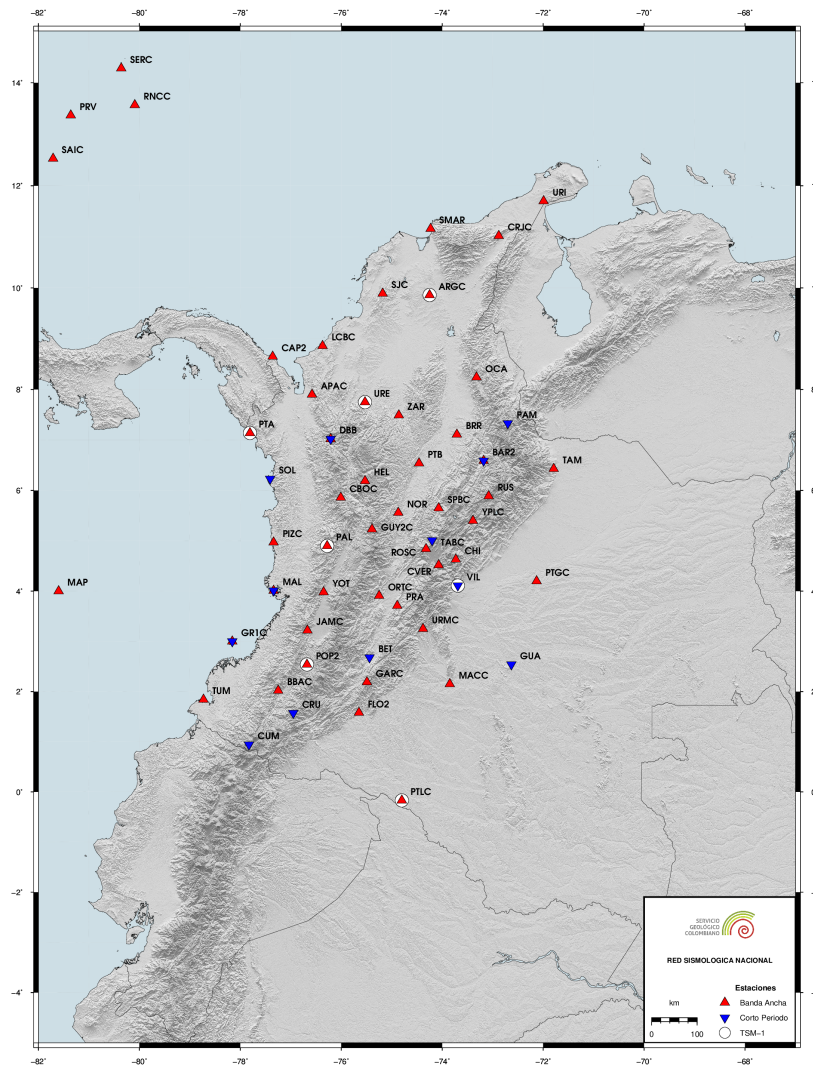

Ing. Sist. Oscar David Riobamba.

Ing. Sist. Carlos Guillermo Araujo Moncayo

2 FUNCIONAMIENTO DE LAS ESTACIONES

2.1 Mapa de las estaciones

Figura 2.1: Localización de las estaciones de la RSNC.

2.2 Histograma de funcionamiento de las estaciones

Figura 2.2: El porcentaje de funcionamiento es calculado en términos de la disponibilidad de los datos.

3

SISMICIDAD DE JULIO DE 2018

Durante el mes de julio se registraron 1249 eventos, de los cuales: 1147 corresponden a eventos locales, 10 a eventos regionales, 58 a eventos en el Océano Pacífico, 16 a eventos en el Mar Caribe y 18 a eventos Volcánicos. De los eventos localizados, 24 se determinaron como destacados, ver cuadro 3.1 y figura 3.1.