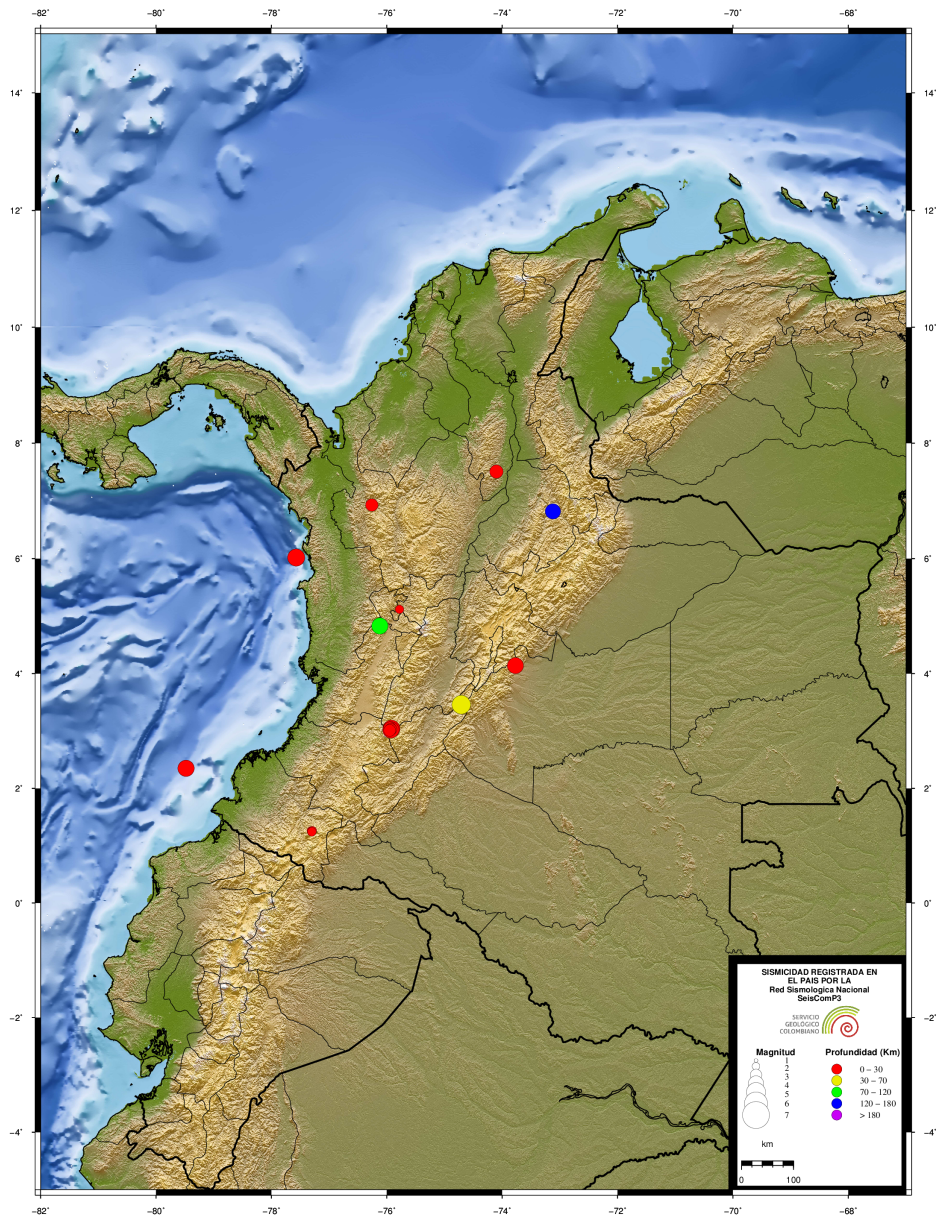

3.2 Mapa de sismicidad destacada julio de 2018

Figura 3.1: Eventos destacados durante julio de 2018

3.3 Tabla de sismicidad mensual julio de 2018

N	FECHA	H:M:S	LAT	LON	Z	M	UBICACION
1	2018/07/01	00:02:04	6.88	-73.26	144.0	1.6	Betulia - Santander
2	2018/07/01	00:13:09	2.16	-76.26	-0.0	1.9	Saladoblanco - Huila
3	2018/07/01	00:23:20	6.84	-73.27	156.0	1.3	Zapatoca - Santander
4	2018/07/01	00:39:32	3.9	-76.3	141.0	2.0	Buga - Valle del Cauca
5	2018/07/01	01:02:34	6.11	-73.75	111.0	1.5	Vélez - Santander
6	2018/07/01	01:20:32	1.82	-76.32	4.0	1.5	San Agustín - Huila
7	2018/07/01	01:28:34	5.71	-73.95	103.0	1.7	Tununguá - Boyacá
8	2018/07/01	02:45:15	6.82	-73.13	142.0	1.9	Los Santos - Santander
9	2018/07/01	03:09:17	6.91	-73.24	123.0	2.1	Betulia - Santander
10	2018/07/01	04:07:20	6.84	-73.11	152.0	1.6	Los Santos - Santander
11	2018/07/01	04:20:37	4.72	-74.69	-2.0	1.8	Pulí - Cundinamarca
12	2018/07/01	04:37:30	7.53	-74.15	25.0	1.2	San Pablo - Bolívar
13	2018/07/01	06:01:07	1.74	-77.09	14.0	1.2	Mercaderes - Cauca
14	2018/07/01	07:22:40	6.83	-73.13	146.0	1.8	Los Santos - Santander
15	2018/07/01	08:36:05	10.75	-73.43	75.0	1.2	Valledupar - Cesar
16	2018/07/01	09:37:32	5.66	-73.89	105.0	1.4	Chiquinquirá - Boyacá
17	2018/07/01	10:37:43	6.83	-73.12	144.0	1.9	Los Santos - Santander
18	2018/07/01	11:44:24	6.82	-73.09	149.0	1.7	Los Santos - Santander
19	2018/07/01	12:17:41	6.85	-73.12	145.0	1.4	Los Santos - Santander
20	2018/07/01	13:46:50	6.78	-73.13	136.0	1.4	Los Santos - Santander
21	2018/07/01	14:03:15	2.74	-75.18	-1.0	1.2	Rivera - Huila
22	2018/07/01	14:21:18	4.61	-76.39	111.0	2.2	Sipí - Chocó
23	2018/07/01	14:34:28	10.78	-73.94	17.0	1.3	Ciénaga - Magdalena
24	2018/07/01	14:54:39	8.33	-73.61	91.0	0.8	Aguachica - Cesar
25	2018/07/01	16:18:36	6.89	-73.17	140.0	1.7	Girón - Santander
26	2018/07/01	16:24:03	6.84	-73.14	146.0	1.5	Los Santos - Santander
27	2018/07/01	16:46:59	6.86	-73.17	143.0	1.6	Los Santos - Santander
28	2018/07/01	19:52:25	9.58	-73.13	0.0	1.6	La Jagua de Ibirico - Cesar
29	2018/07/01	19:58:36	7.8	-74.18	9.0	1.0	Santa Rosa del Sur - Bolívar
30	2018/07/01	20:50:12	6.83	-73.11	151.0	1.8	Los Santos - Santander
31	2018/07/01	21:20:02	7.49	-74.09	18.0	1.8	San Pablo - Bolívar
32	2018/07/01	22:43:46	6.88	-73.17	148.0	1.7	Los Santos - Santander
33	2018/07/01	22:56:18	6.93	-76.22	0.0	1.6	Uramita - Antioquia
34	2018/07/01	23:16:34	6.35	-73.63	107.0	1.2	Santa Helena del Opón - Santander
35	2018/07/02	00:02:27	2.48	-75.39	4.0	1.6	Algeciras - Huila
36	2018/07/02	01:42:16	7.64	-73.36	125.0	1.3	La Esperanza - Norte de Santander
37	2018/07/02	02:23:14	6.75	-73.12	136.0	1.4	Los Santos - Santander
38	2018/07/02	03:08:30	4.16	-76.53	86.0	1.7	El Litoral del San Juan (Docordó) - Chocó
39	2018/07/02	03:48:52	6.81	-73.21	148.0	1.5	Zapatoca - Santander
40	2018/07/02	03:55:51	6.83	-73.12	142.0	1.5	Los Santos - Santander
41	2018/07/02	04:41:29	6.82	-73.13	146.0	1.2	Los Santos - Santander