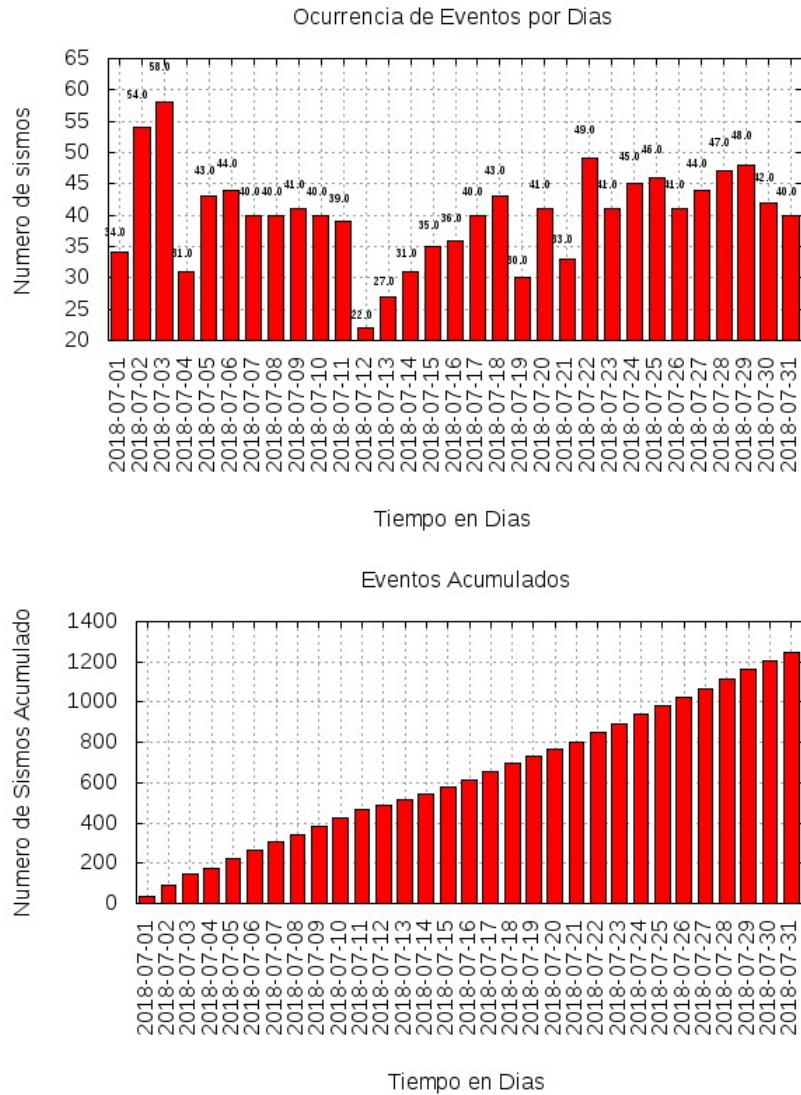

Tabla 3.2: Eventos durante julio de 2018

3.4 Mapa de sismicidad mensual julio de 2018

Figura 3.2: Eventos durante julio de 2018

4

ESTADÍSTICAS DE LA SISMICIDAD MENSUAL

4.1 Errores

Figura 4.1: Error en latitud, longitud y profundidad (km)

4.2 No. de Sismos

Figura 4.2: Número de eventos por magnitud, profundidad y rms.

4.3 Evolución Temporal

Figura 4.3: Número de eventos por días y acumulado por días